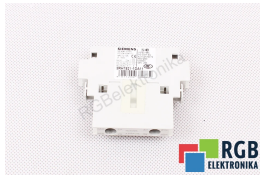

## 3RH1921-1DA11 10A 500V STYK POMOCNICZY SIEMENS ID10226

Używany SIEMENS 3RH1921-1DA11  
Sprzęt przetestowany i wyczyszczony.  
24 miesiące gwarancji  
Dedykowany kurier  
Wysyłka w 24h

### DANE TECHNICZNE

PRODUCENT	SIEMENS
MODEL	3RH1921-1DA11
KATEGORIA	Styczniki
WAGA [KG]	1.0
WYSOKOŚĆ [CM]	2.0
DŁUGOŚĆ [CM]	8.0
SZEROKOŚĆ [CM]	7.0

WSPARCIE DOSTĘPNE 24/7  
[+48 71 750 09 78](tel:+48717500978)